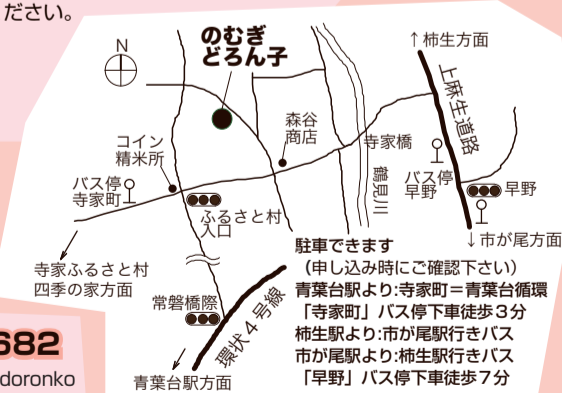

親子 & 入園 開催  
おさんぽ会 説明会

1/22、2/12・26  
3/12・26 (木)

9:00~9:40 説明会 参加費 500円  
~11:30 散歩 (保険料含む)

~12:30 給食 +給食代 500円

持ち物：帽子、着替え、汗ふきタオル、お茶  
\*3日前までに、お電話でお申し込みください。

春…里山の散歩・バッタやチョウチョとり・  
野イチゴ、桑の美食べ・田んぼで、おたまじゃくし  
やカエルとり 夏…毎日プール遊び  
秋・冬…里山の遠出の散歩・氷・雪遊び  
異年齢保育できょうだいのように生活し、  
安心できる居場所となって、自己肯定感を育む。

幼児部：8:30~14:00 (延長保育あり)

保育部：7:30~18:30

週2コース：9:00~12:30

対象年齢：2歳~就学前

\*1歳児はご相談ください。

のむぎ O.C.S. 保幼部